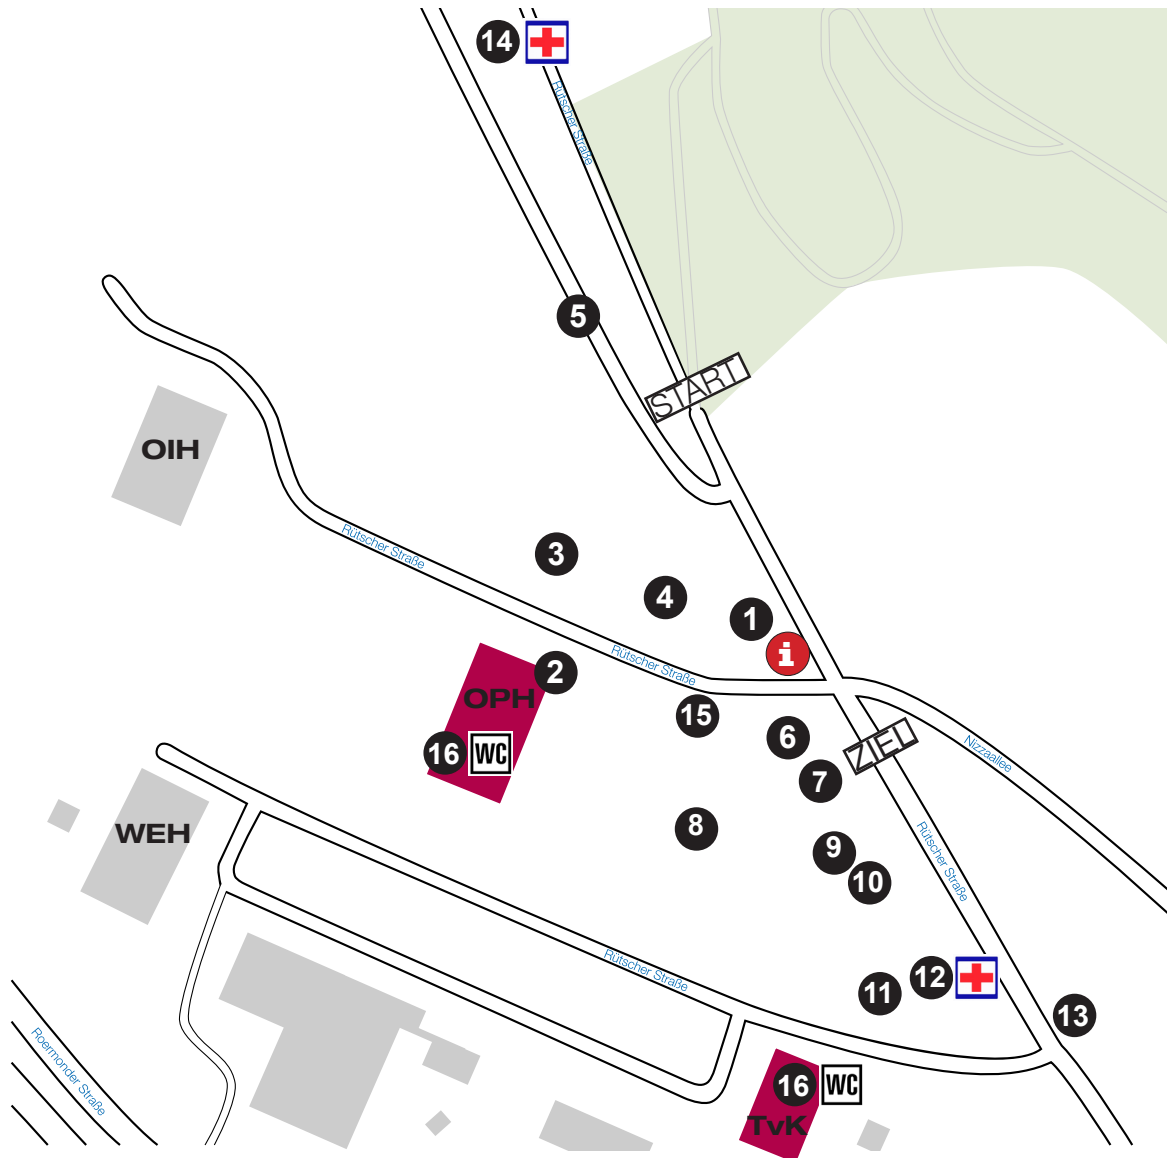

# Lousberglauf

## Standplan

powered by  **STAWAG**

- (1) Infostand 
- (2) Startnummern- und Urkundenausgabe (OPH)
- (3) Verpflegungsstand Türme
- (4) Getränkestand Türme
- (5) Taschenabgabe ASEAG-Bus
- (6) VIP-Zelt Studierendenerk
- (7) Veranstaltungsbühne
- (8) Alumni-Büro
- (9) Obststand
- (10) Traubenzucker Studierendenerk
- (11) Getränkeausgabe STAWAG
- (12) Sanitätsdienst 
- (13) Rettungswagen - Zieleinlauf
- (14) Rettungswagen - Start 
- (15) Treffpunkt NRW Unilauf-Cup
- (16)  WC