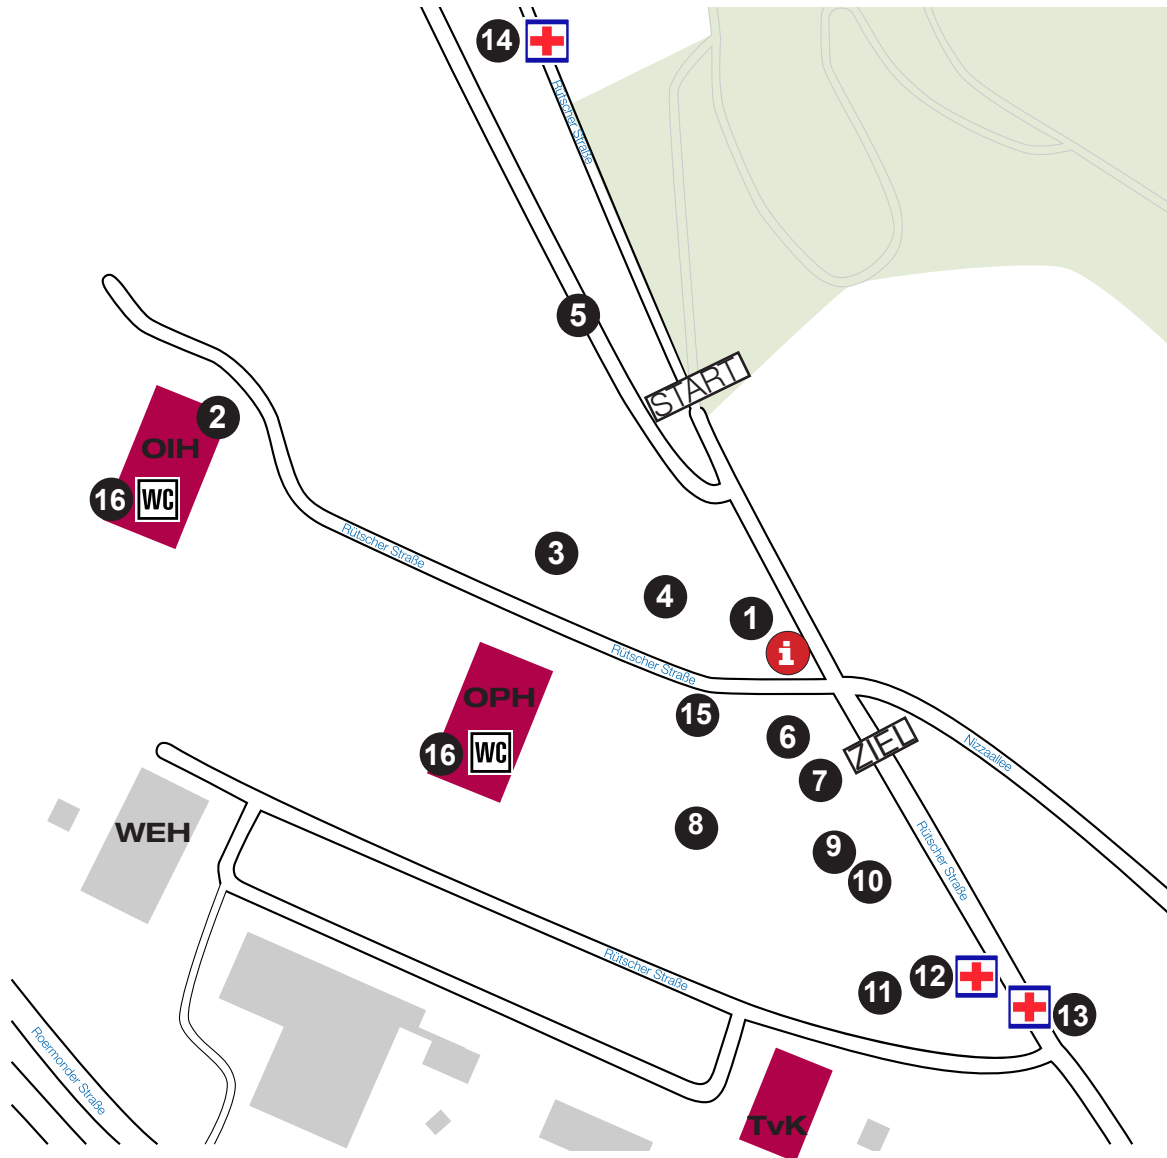

Lousberglauf

WAS FINDEN SIE WO?

powered by  **STAWAG**

- (1) Infostand 
- (2) Startnummern- und Urkundenausgabe (OIH)
- (3) Verpflegungsstand Türme
- (4) Getränkestand Türme
- (5) Taschenabgabe ASEAG-Bus
- (6) VIP-Zelt Studierendenwerk
- (7) Veranstaltungsbühne
- (8) Alumni-Büro
- (9) Obststand
- (10) Traubenzucker Studierendenwerk
- (11) Getränkeausgabe STAWAG
- (12) Sanitätsdienst 
- (13) Rettungswagen - Zieleinlauf 
- (14) Rettungswagen - Start 
- (15) Treffpunkt NRW Unilauf-Cup
- (16)  (OPH und OIH)