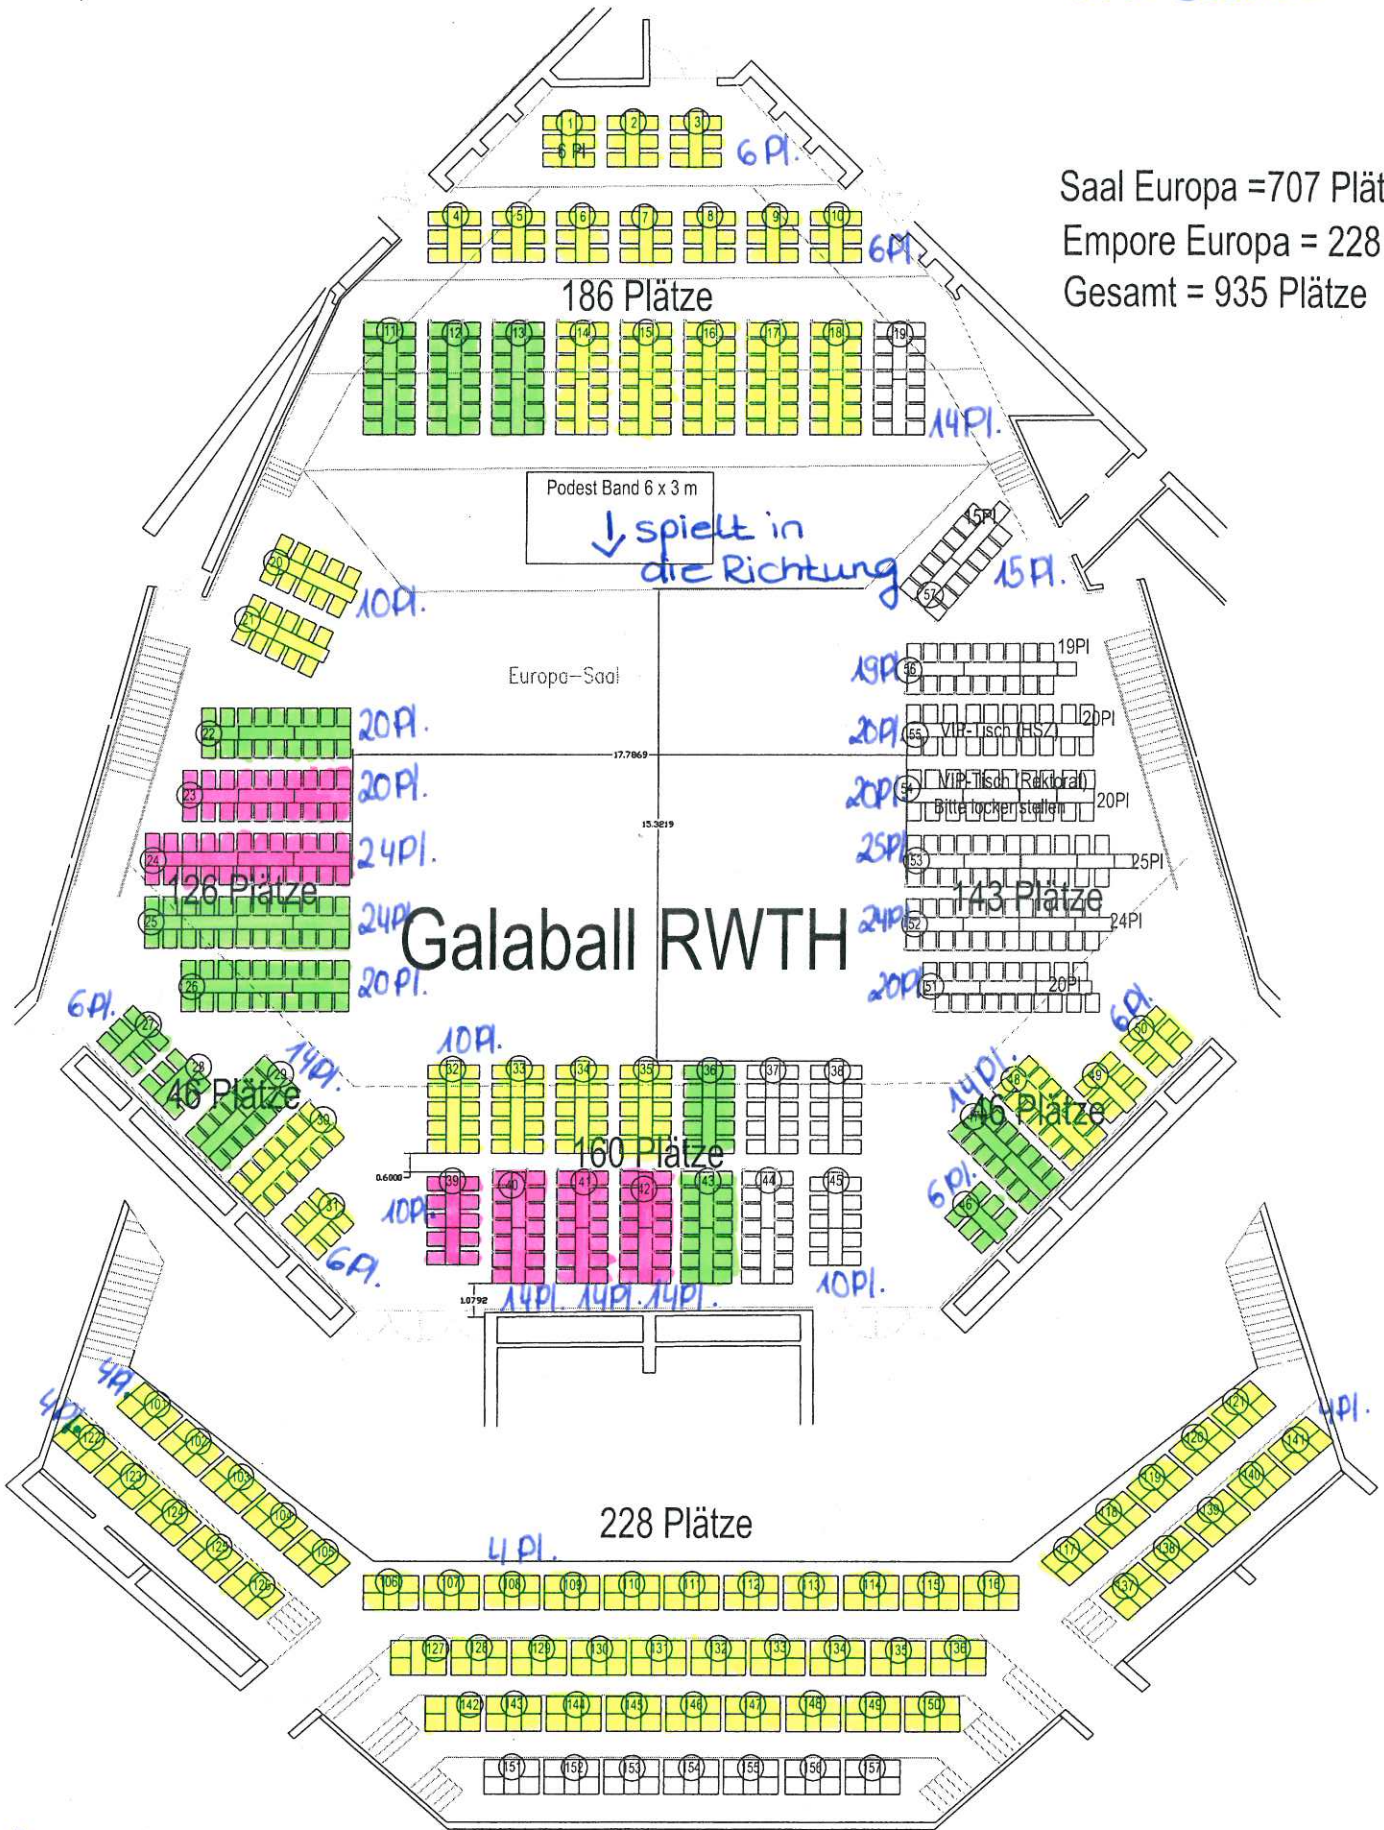

Saal Europa = 707 Plätze
Empore Europa = 228 Plätze
Gesamt = 935 Plätze

Galaball RWTH

Vorverkaufsstellen

Hochschulsportzentrum

Hauptgebäude der RWTH

Information: die weiß gelassenen Plätze sind nicht zum Verkauf freigegeben