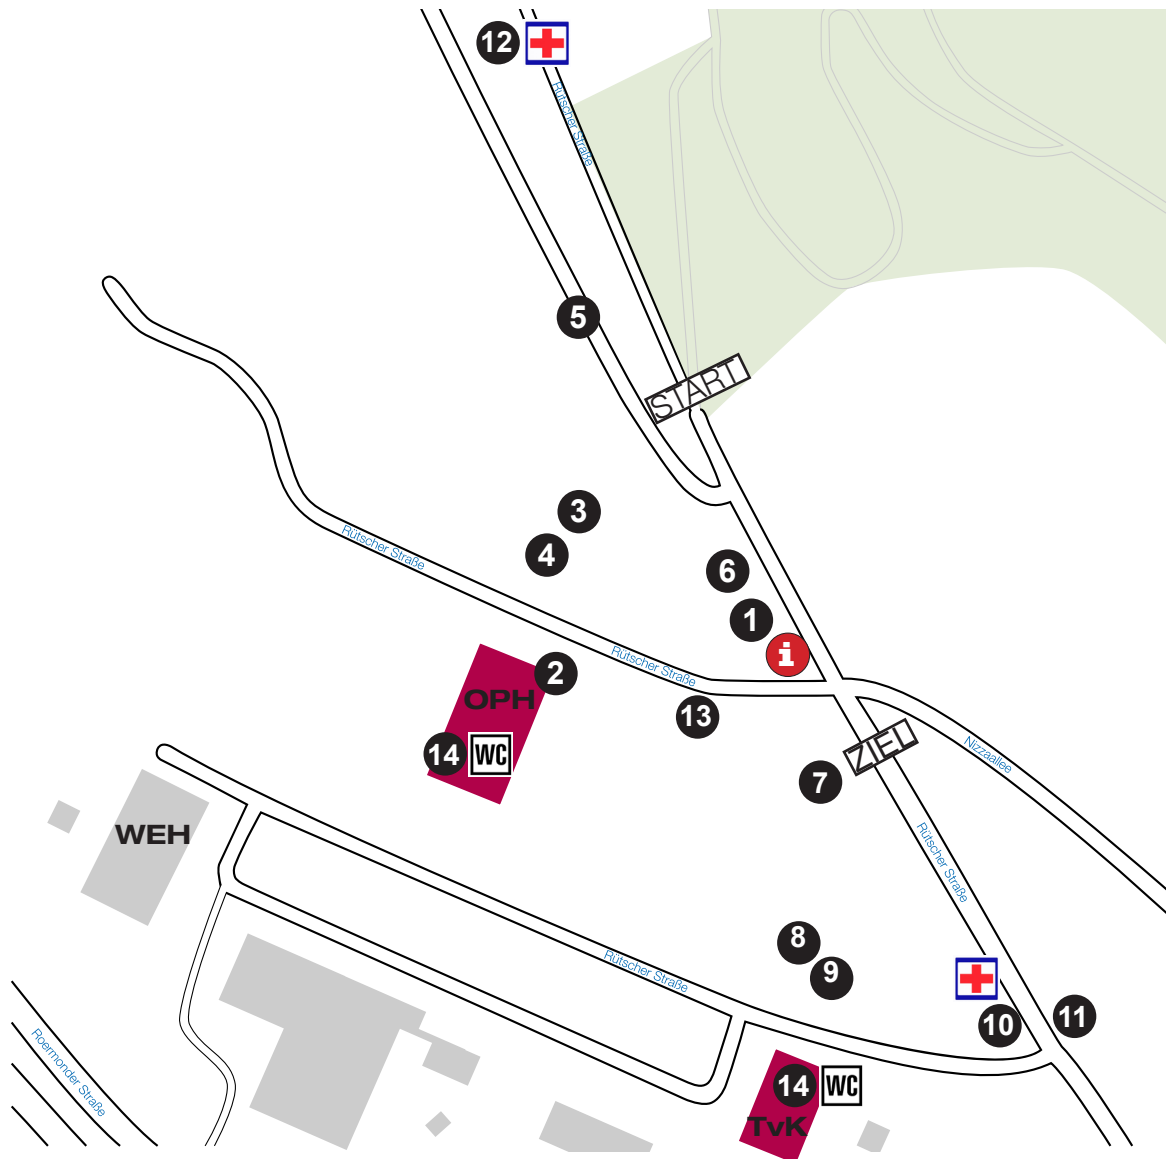

Lousberglauf

powered by

Standplan

- (1) Infostand 
- (2) Startnummernausgabe (OPH)
- (3) Verpflegungsstände Caterer
- (4) Getränkestand Türme
- (5) Taschenabgabe ASEAG-Bus
- (6) VIP-Zelt Studierendenwerk
- (7) Veranstaltungsbühne
- (8) Obststand
- (9) Getränkeausgabe STAWAG
- (10) Sanitätsdienst
- (11) Rettungswagen - Zieleinlauf 
- (12) Rettungswagen - Start 
- (13) Treffpunkt NRW Unilauf-Cup
- (14) 