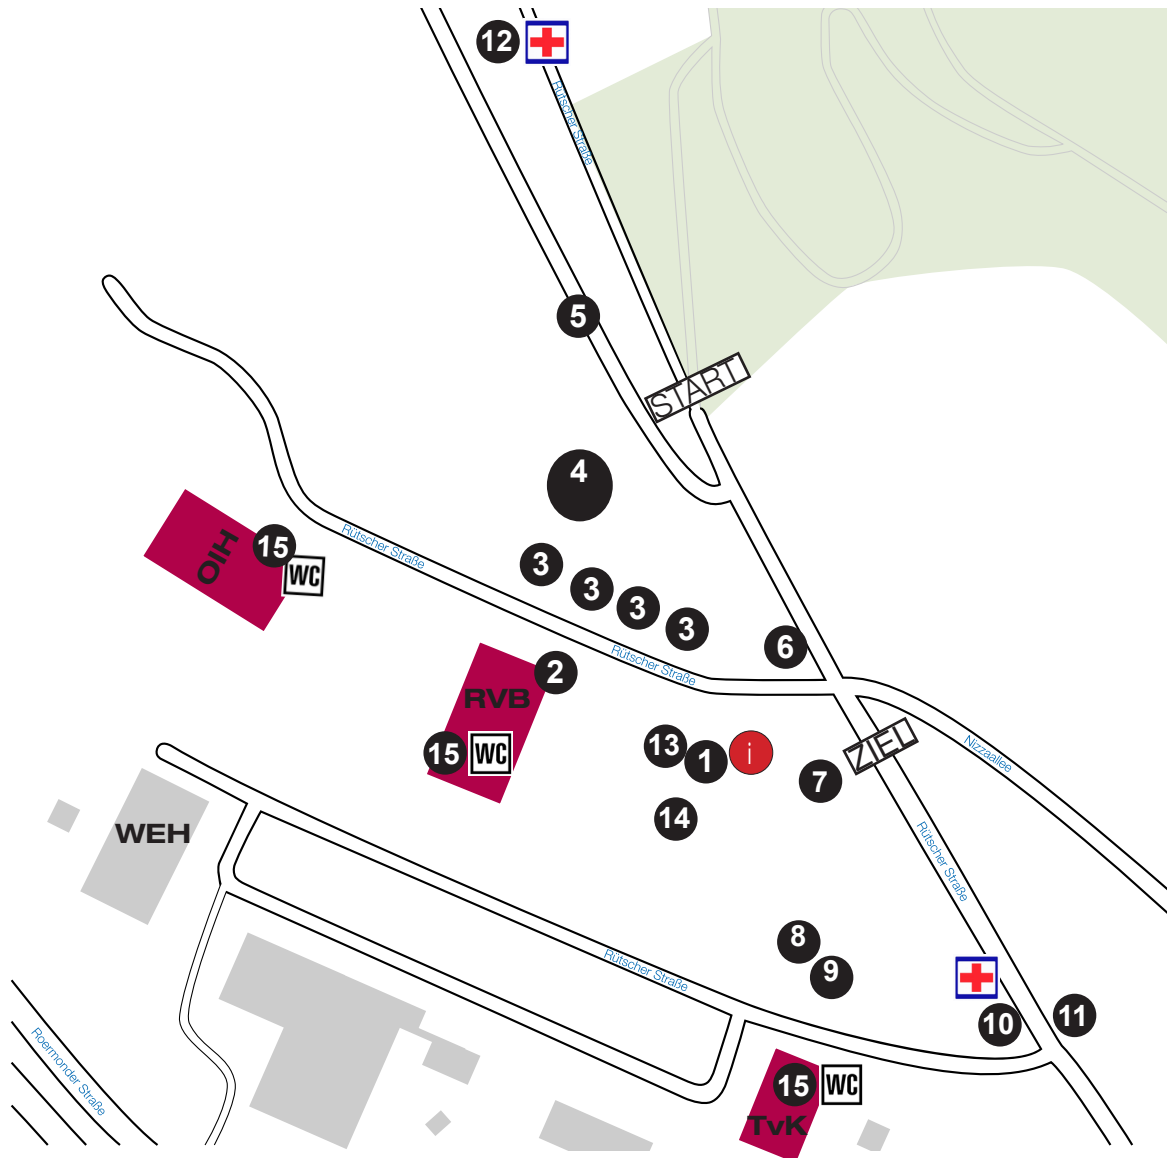

# Lousberglauf

## Standplan

powered by 

- (1) Infostand 
- (2) Startnummernausgabe (RvB)
- (3) Verpflegungsstände Türme
- (4) Getränkestand Türme
- (5) Taschenabgabe ASEAG-Bus
- (6) VIP-Zelt Studierendenwerk
- (7) Veranstaltungsbühne
- (8) Obststand
- (9) Getränkeausgabe STAWAG
- (10) Sanitätsdienst
- (11) Rettungswagen - Zieleinlauf 
- (12) Rettungswagen - Start 
- (13) Alumni Zelt
- (14) Treffpunkt NRW Unilauf-Cup
- (15) 